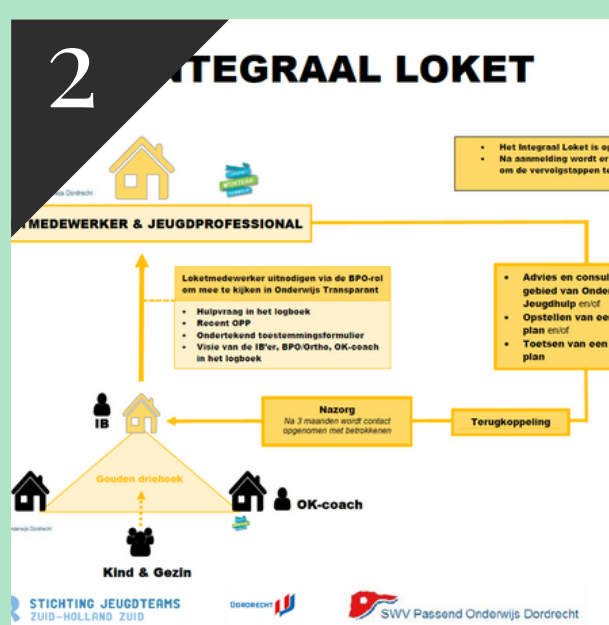

# MAAK KENNIS MET HET INTEGRALE LOKET

DORDRECHT

Een samenwerking tussen het Sociaal Wijkteam Dordrecht,  
het Samenwerkingsverband Dordrecht  
en de Gemeente Dordrecht.

## Waarom het integrale loket?

[https://youtu.be/CW\\_JC9YCy-I](https://youtu.be/CW_JC9YCy-I)

Hoe, wat en waarom is het integrale loket er? Wij delen dit graag met jullie door middel van onze video.

## Hoe werken wij?

Bovenstaande afbeelding is te vinden op [www.swvdordrecht.nl](http://www.swvdordrecht.nl)

Om inzichtelijk te maken hoe ons werkproces eruit ziet hebben wij dit visueel uitgewerkt. Zie de afbeelding hierboven.